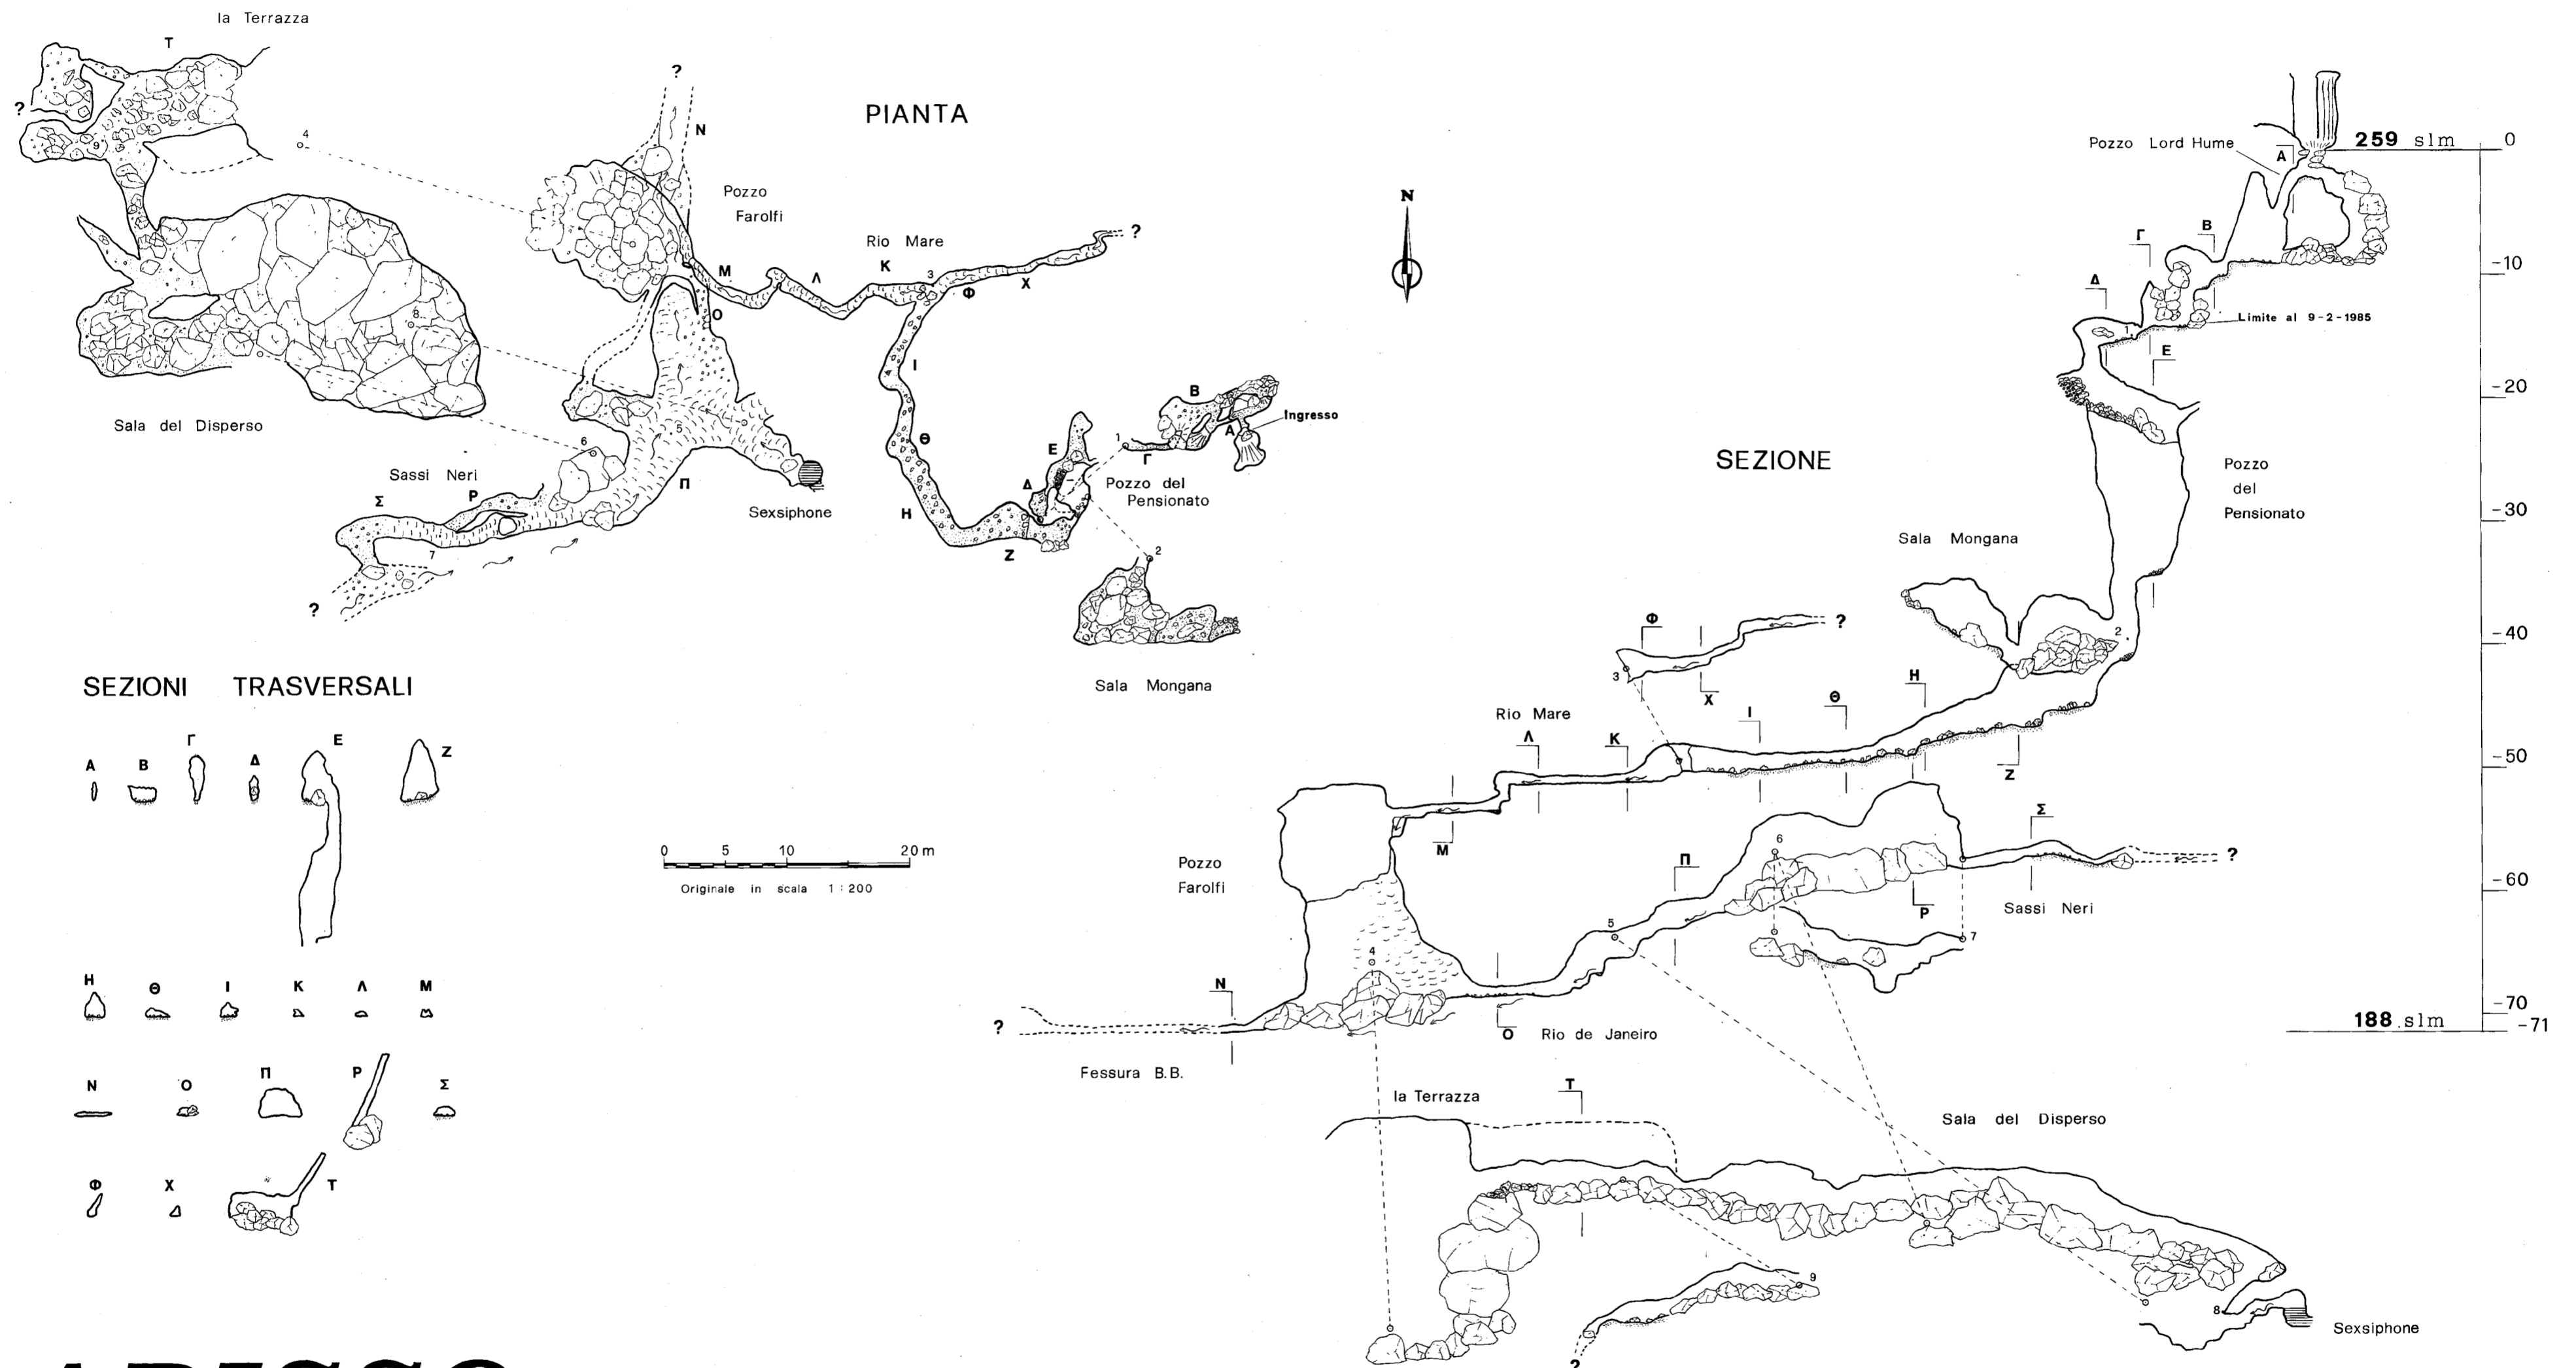

# GRUPPO SPELEOLOGICO FAENTINO

# ABISSO

ER-RA 119

# G. B. MORNIG

(BUCO DEL GATTO)

CASTELNUOVO

BRISIGHELLA

RILIEVO 1985 - 86 : BAGNARESI - BASSI SA - COSTA - EVILIO  
G. S. FA. NANNI - OLIMBO - OLIVUCCI

DISEGNO : EVILIO R.